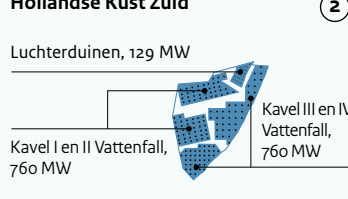

Routekaart Windenergie op zee 21 GW

Borssele ①

Hollandse Kust Zuid ②

Hollandse Kust Noord ③

Hollandse Kust West ④

IJmuiden Ver ⑤

Nederwiek ⑥

Ten noorden van de Waddeneilanden ⑦