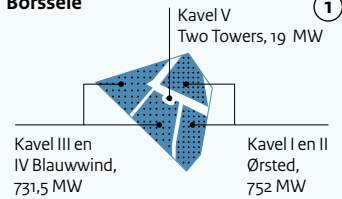

Routekaart Windenergie op zee 21 GW

Borssele ①

Hollandse Kust Zuid ②

Hollandse Kust Noord ③

Hollandse Kust West ④

IJmuiden Ver ⑤

Nederwiek ⑥

Ten noorden van de Waddeneilanden ⑦