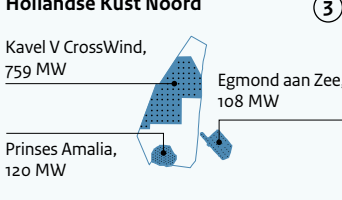

Routekaart Windenergie op zee 21 GW

Borssele ①

Hollandse Kust Zuid ②

Hollandse Kust Noord ③

Hollandse Kust West ④

IJmuiden Ver ⑤

Nederwiek ⑥

Ten noorden van de Waddeneilanden ⑦