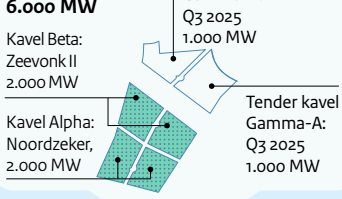

Routekaart Windenergie op zee 21 GW

Borssele ①

Hollandse Kust Zuid ②

Hollandse Kust Noord ③

Hollandse Kust West ④

IJmuiden Ver ⑤

Nederwiek ⑥

Ten noorden van de Waddeneilanden ⑦